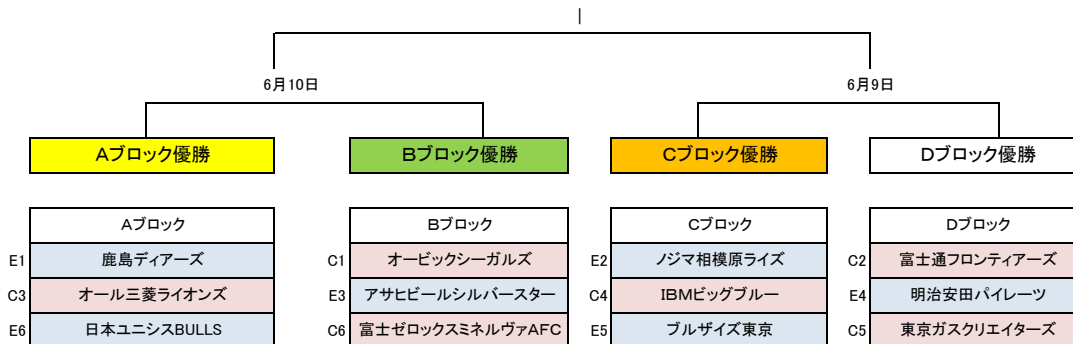

社会人アメリカンフットボール東日本選手権

【 パールボウル 2012 】

2012年度編成

EAST		
1	E1	鹿島ディアーズ
2	E2	ノジマ相模原ライズ
3	E3	アサヒビールシルバースター
4	E4	明治安田パイレーツ
5	E5	ブルサイズ東京
6	E6	日本ユニシスBULLS

2012年度編成

CENTRAL		
1	C1	オービックスシーガルズ
2	C2	富士通フロンティアーズ
3	C3	オール三菱ライオンズ
4	C4	IBMビッグブルー
5	C5	東京ガスクリエイターズ
6	C6	富士ゼロックスミネルヴァAFC

第一試合 11時00分

第二試合 14時00分

15分正式計時、ハーフタイム15分。タイブレークシステム採用

第35回 パールボウル

6月25日(月)@東京ドーム

	日付	会場	ブロック	時間	ホーム	ビジター	
①	2012/5/3	木	川崎球場	A	11:00	C3 オール三菱ライオンズ	E6 日本ユニシスBULLS
②				D	14:00	C2 富士通フロンティアーズ	C5 東京ガスクリエイターズ
③	2012/5/4	金	川崎球場	B	11:00	E3 アサヒビールシルバースター	C6 富士ゼロックスミネルヴァAFC
④				C	14:00	C4 IBMビッグブルー	E5 ブルサイズ東京
⑤	2012/5/12	土	川崎球場	B	11:00	C1 オービックスシーガルズ	C6 富士ゼロックスミネルヴァAFC
⑥				A	14:00	E1 鹿島ディアーズ	E6 日本ユニシスBULLS
⑦	2012/5/13	日	川崎球場	C	11:00	E2 ノジマ相模原ライズ	E5 ブルサイズ東京
⑧				D	14:00	E4 明治安田パイレーツ	C5 東京ガスクリエイターズ
⑨	2012/5/26	土	川崎球場	D	11:00	C2 富士通フロンティアーズ	E4 明治安田パイレーツ
⑩				C	14:00	E2 ノジマ相模原ライズ	C4 IBMビッグブルー
⑪	2012/5/27	日	川崎球場	A	11:00	E1 鹿島ディアーズ	C3 オール三菱ライオンズ
⑫				B	14:00	C1 オービックスシーガルズ	E3 アサヒビールシルバースター
⑬	2012/6/9	土	川崎球場				
⑭				C/D	14:00	C1	Cブロック・優勝
⑮	2012/6/10	日	川崎球場				
⑯				A/B	14:00	A1	Aブロック・優勝