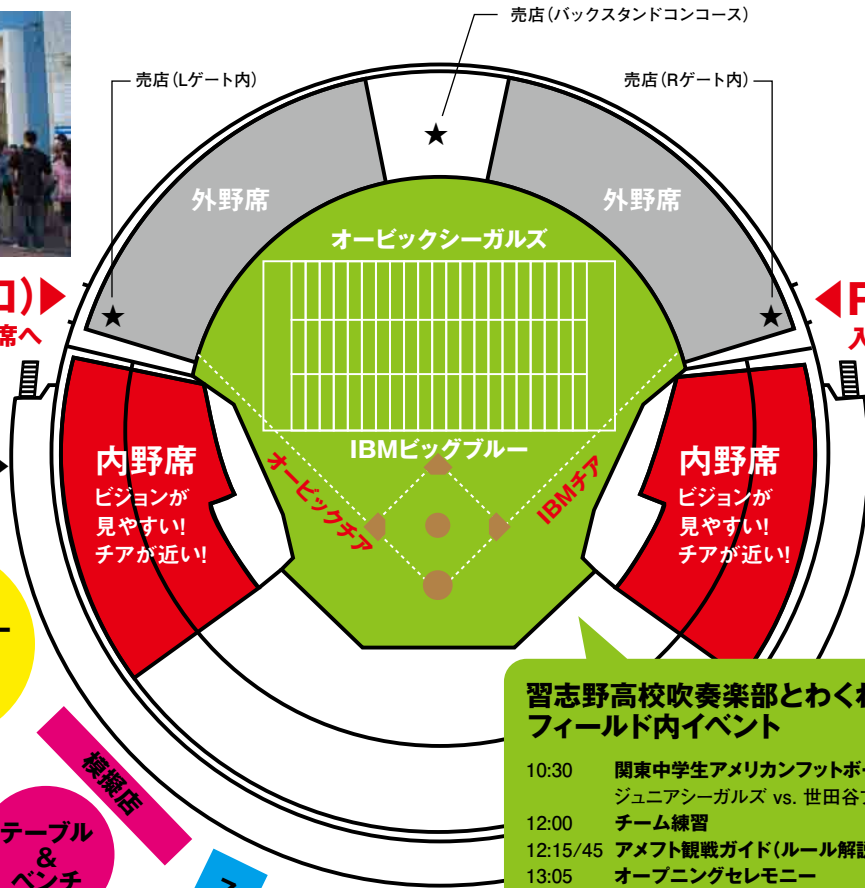

# あっちも! こっちも! お楽しみが満載

**Lゲート(入場口)**  
 入って右奥階段から内野席へ

**Rゲート(入場口)**  
 入って左奥階段から内野席へ

チケットの半券で再入場できます

**習志野高校吹奏楽部とわくわくコラボが実現 フィールド内イベント**

- 10:30 関東中学生アメリカンフットボール連盟公式戦 ジュニアシーガルズ vs. 世田谷ブルーサンダース
- 12:00 チーム練習
- 12:15/45 アメフト観戦ガイド(ルール解説映像)
- 13:05 オープニングセレモニー  
習志野高校吹奏楽部による演奏(マーチングバンド)  
神田外語大学、両チームチアリーダーによるコラボレーションダンス
- 13:25 コイントスセレモニー
- 13:30 オービックシーガルズ vs. IBMビッグブルー キックオフ
- 14:20頃 ハーフタイムショー: コラボレーションダンス  
みんなで一緒に「ロックン★チュバ」を踊ろう!  
チーバくん/キャプテン☆C、ダスターD、エミおねえさん  
(以上、チバテレビ「チュパチュパワンダーランド」キャラクター)  
SEA-Cheerジュニア/神田外語大学/  
両チームチアリーダー/しーがるくん
- 16:20頃 フィールド体験(試合終了後)  
フィールドに降りて選手とキャッチボールをしよう!

**参加無料!**  
**スポーツ体験コーナー**  
 10:45~15:00

ルネサンススポーツクラブ(体組成測定)  
 千葉ジェッツ(フリースロー)  
 オービックシーガルズ(的あて)

**千産千消(地産地消)のグルメエリア**  
 10:00~16:30(予定)

千産千消(地産地消)のコンセプトで集めた  
 とおきのグルメ店が外周に並びます。  
 試合観戦しながら、また場外のイベントを楽しみながら  
 お召し上がりください。球場内での販売店もご利用ください。